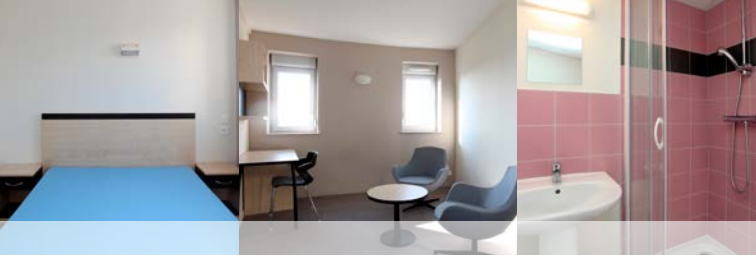

Résidence @nima

> Des logements sur mesure

Des formules d'hébergement adaptées à vos besoins et en priorité pour des jeunes de 18 à 30 ans.

Conventionnement APL ; entrée possible le jour même.

Chambre à 377,70 €/mois

(Hébergement + Petit déjeuner + Internet + Assurance + Charges)

Studio meublé à 444,60 €/mois

(Hébergement + Internet + Assurance + Charges)

> Des espaces de vie

Restaurant self-service :

Menu gourmand 7,80 € (possibilité de prise en charge des repas en fonction de l'âge et des ressources)