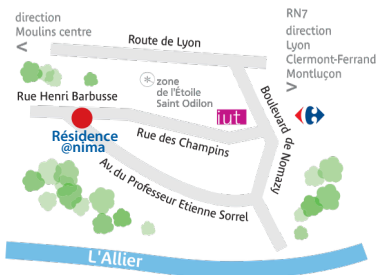

- > Arrêt de bus à 1 min
- > Centre-ville à 10 min
- > Plaine de jeux des Champins à 2 min

Viltais
CROIRE EN CHACUN
Groupe SOS